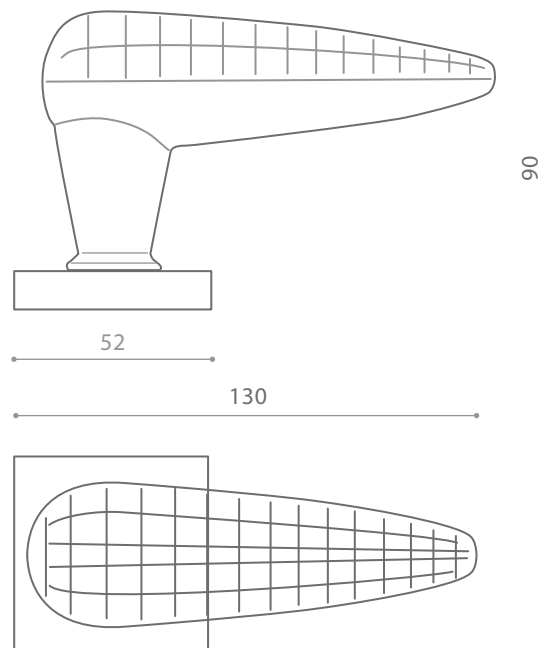

LUXOR HOME

Articolo: Luxor Home
 Tipologia: Maniglia per porta
 Materiale: Cristallo DE' MEDICI®

Descrizione: Maniglia in cristallo trasparente 24% Pb, molato a mano con mole a pietra. Montatura in ottone.

Article: Luxor Home
 Category: Door handle
 Material: Cristallo DE' MEDICI®

Description: Hand bevelled in stone,
 24%Pb clear crystal door handle. Brass base.

Fori chiave disponibili / Available key holes