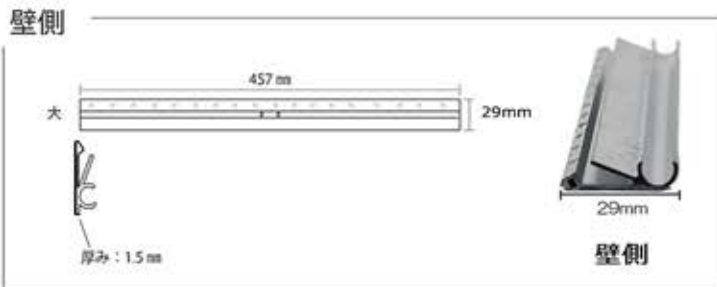

BOHEMIA CRYSTAL MIRROR SQUARE MODEL

W700 x H700 SC-BMS01/02

ボヘミアンクリスタルミラー 角型 W700 x H700

鏡側 F こちらの金具は取り付けられた状態で出荷されます。

品番 : SC-BMS 01 壁掛けタイプ (金具付)

ミラー厚み 22mm 重量 10kg

品番 : SC=BMS 01D 直貼りタイプ

ミラー厚み 12mm 重量 8kg

A: クリスタルデコレーション部分

B: ミラー本体部分

C: 壁掛けタイプのミラー厚み

D: 直貼りタイプのミラー厚み

E: 壁掛けタイプミラー裏板の厚み

F: 壁掛け用金具

取付は必ず専門業者にて施行を行ってください。