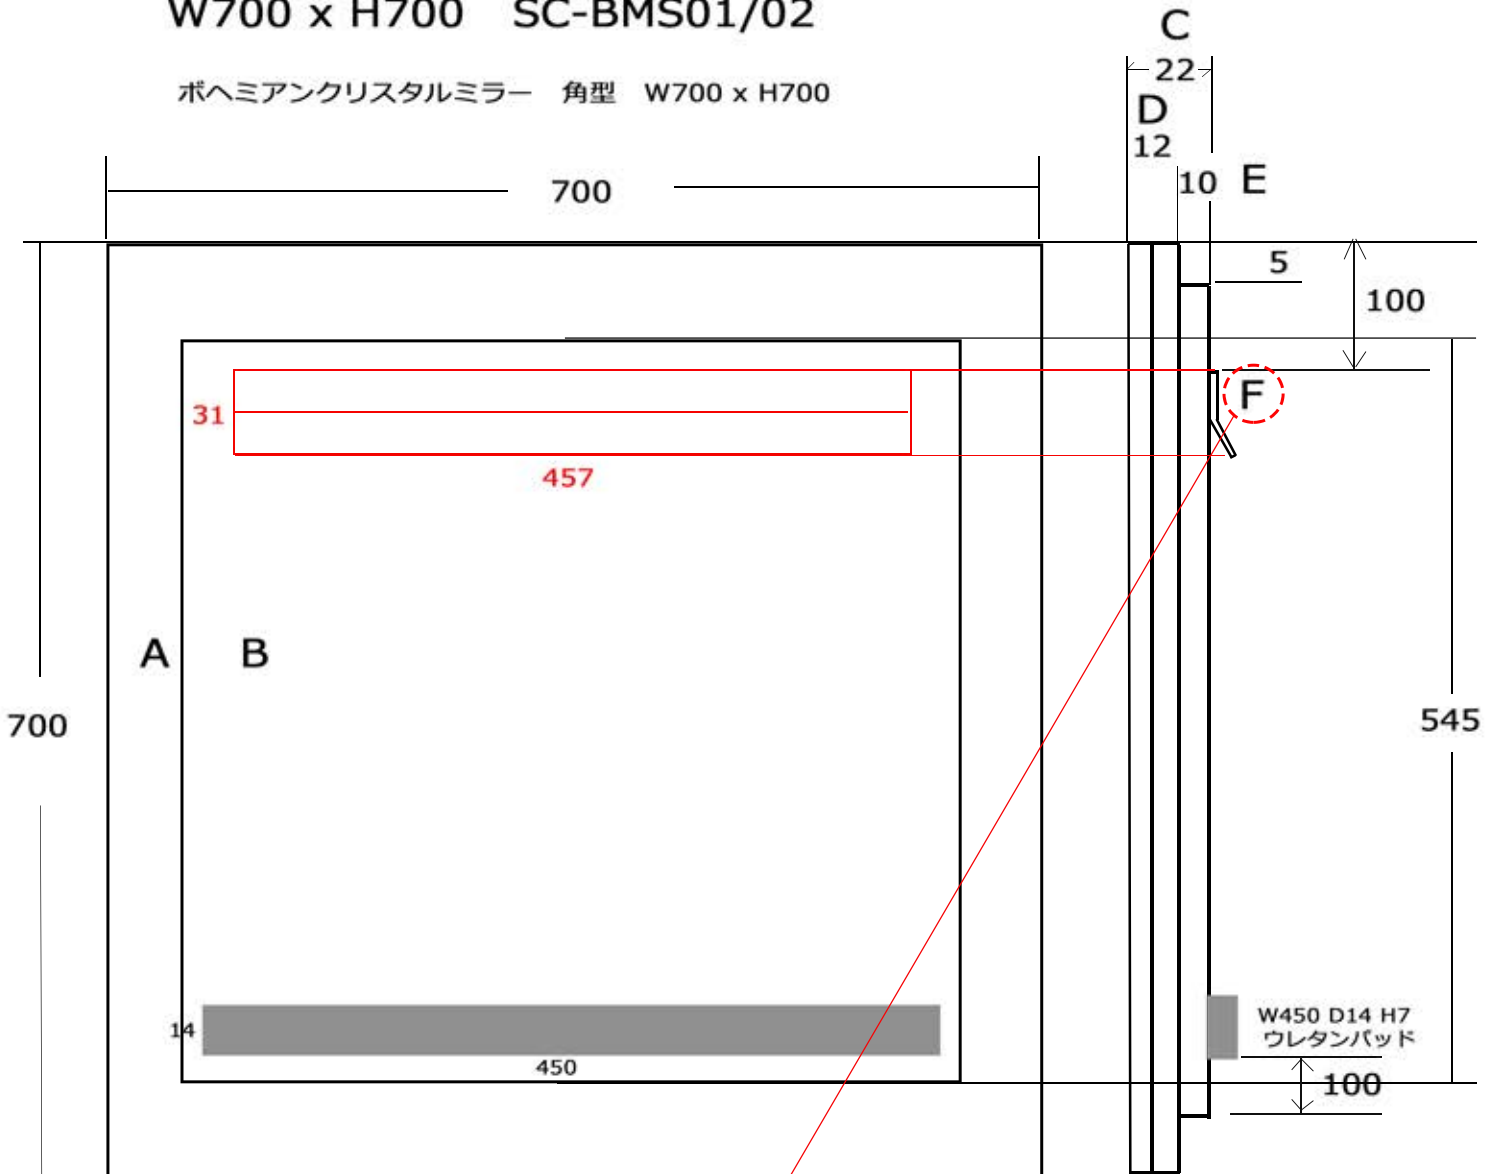

BOHEMIA CRYSTAL MIRROR SQUARE MODEL

W700 x H700 SC-BMS01/02

ボヘミアンクリスタルミラー 角型 W700 x H700

鏡側 F こちらの金具は取り付けられた状態で出荷されます。

品番 : SC-BMS 01 壁掛けタイプ (金具付)

ミラー厚み 22mm 重量 10kg

品番 : SC=BMS 01D 直貼りタイプ

ミラー厚み 12mm 重量 8kg

A: クリスタルデコレーション部分

B: ミラー本体部分

C: 壁掛けタイプのミラー厚み

D: 直貼りタイプのミラー厚み

E: 壁掛けタイプミラー裏板の厚み

F: 壁掛け用金具

取付は必ず専門業者にて施行を行ってください。