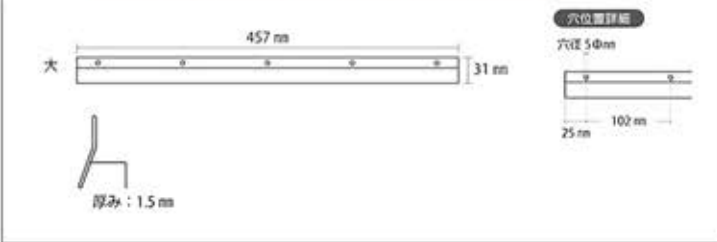

BOHEMIA CRYSTAL MIRROR SQUARE MODEL

W700 x H700 SC-BMS01/02

ボヘミアンクリスタルミラー 角型 W700 x H700

鏡側 F こちらの金具は取り付けられた状態で出荷されます。

品番 : SC-BMS 01 壁掛けタイプ (金具付)

ミラー厚み 22mm 重量 10kg

品番 : SC=BMS 01D 直貼りタイプ

ミラー厚み 12mm 重量 8kg

A: クリスタルデコレーション部分

B: ミラー本体部分

C: 壁掛けタイプのミラー厚み

D: 直貼りタイプのミラー厚み

E: 壁掛けタイプミラー裏板の厚み

F: 壁掛け用金具

取付は必ず専門業者にて施行を行ってください。